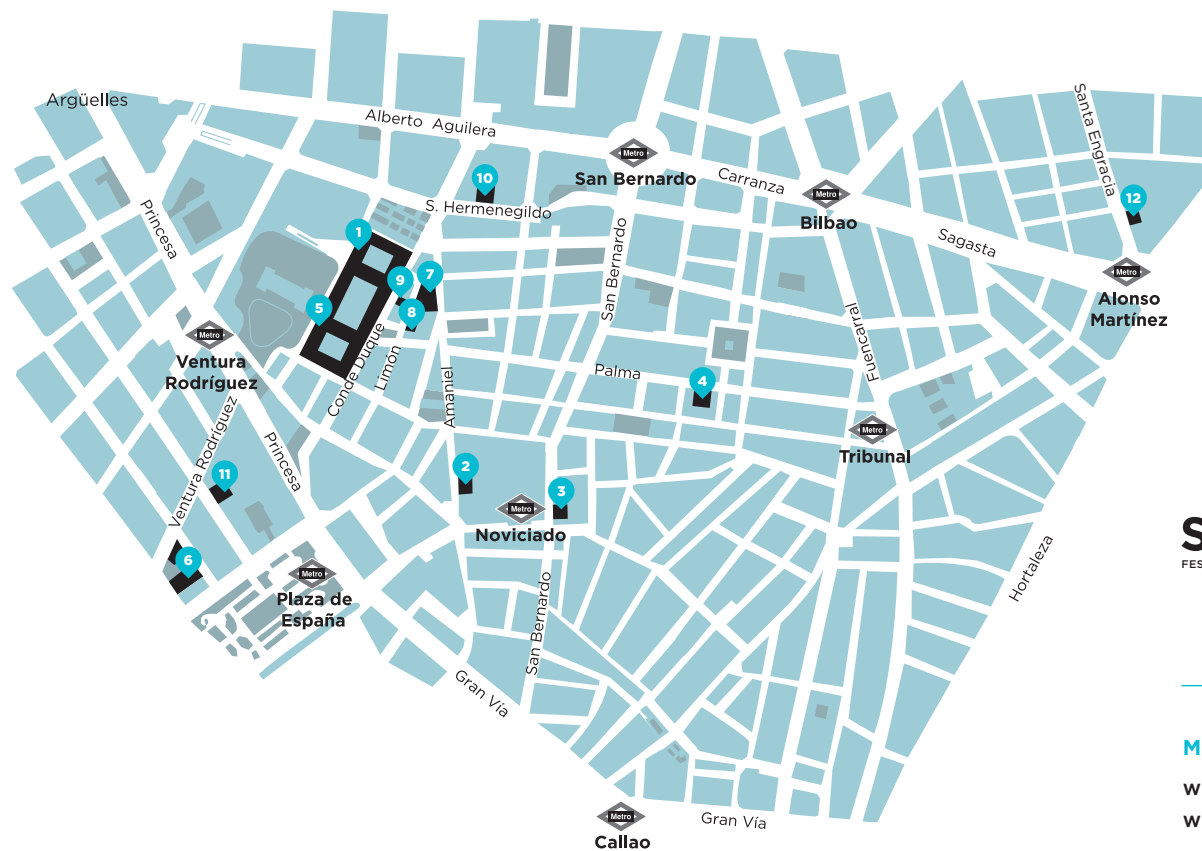

Este año participa como galería invitada:

- 12 **Pilar Serra**  
C/ Sta Engracia, 6. Bajo Centro. Madrid.  
Tel: 913 08 15 69

MÁS INFORMACIÓN EN:

[www.entornocondeduque.es](http://www.entornocondeduque.es)  
[www.symphonos.es](http://www.symphonos.es)